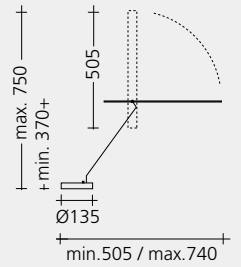

20'000 Brennstunden

**Licht:** Ø60cm: 1000 Lux

Lichtfarbe: 3500 - 4000 K / neutralweiss

**Leistung** <10W / 230V / 120V

Kugelgelenk und Magnet erlauben Drehbewegung ohne Begrenzung.